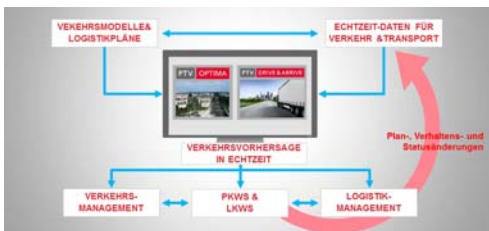

## Transport & Verkehr

PTV schafft intelligente Softwarelösungen und erarbeitet integrierte Verkehrskonzepte.

Bei PTV werden Verkehr und Logistik als Ganzes betrachtet.

Truck Parking Europe ist die größte Plattform für Lkw-Parkplätze in ganz Europa.

## Mobility Lab

Das PTV Mobility Lab in Karlsruhe ist ein weltweit einzigartiges Testlabor.

Mit historischen und online-Daten werden neue Mobilitätsansätze erprobt.

PTV Logo & Illustrationen

the mind of movement

Die Wertschöpfungskette in der Logistik.

Nutzen von Echtzeitdaten im Verkehr und in der Transportlogistik.

Seit 2016 wird ein europaweites Verkehrsmodell der EU-Kommission mit PTV-Software entwickelt.

the mind of movement