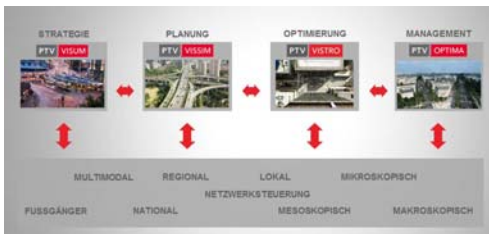

Die Wertschöpfungskette in der Verkehrsplanung.